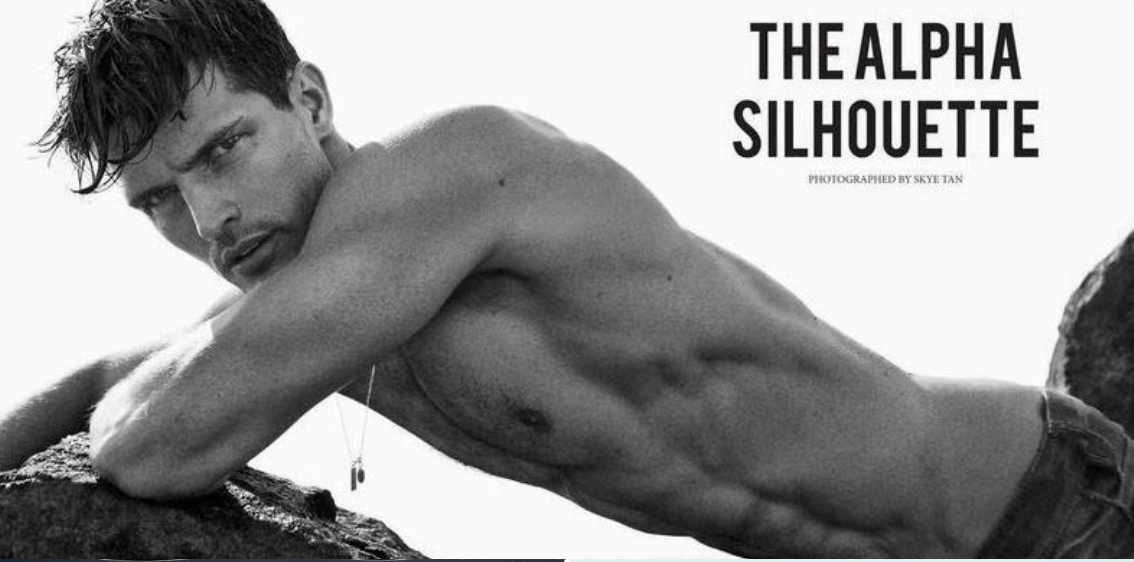

MODELWERK

OPREDEL  
Lázaro Ramos

BRASIL

Diego Miguel  
veste Gucci

9 772518 41000014

No. 7 / R\$ 24,90

escala  
JALOU

LÁZARO RAMOS HERCHCOVITCH

# THE ALPHA SILHOUETTE

PHOTOGRAPHED BY SKYE TAN

größe: 186  
konf.: 48-50

brust: 97  
schuhe: 45

taille: 76  
augen: braun

hüfte: 95  
haare: braun

MODELWERK Modelagentur GmbH

Rothenbaumchaussee 1 · D-20148 Hamburg · Tel. +49 40 88 30 73 - 0 · Fax. +49 40 88 30 73 - 100