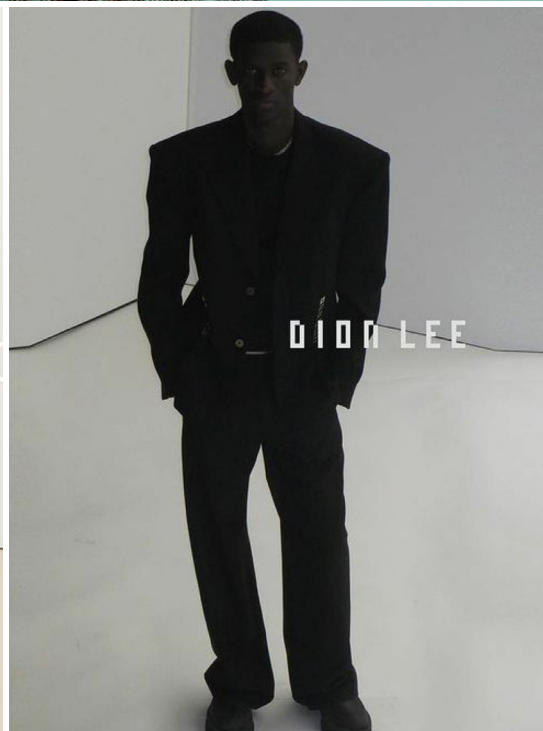

MODELWERK

IBBY SOW

HEIGHT: 186

BUST: 86

WAIST: 74

HIPS: 89

SHOES: 43,5

SIZE: 48