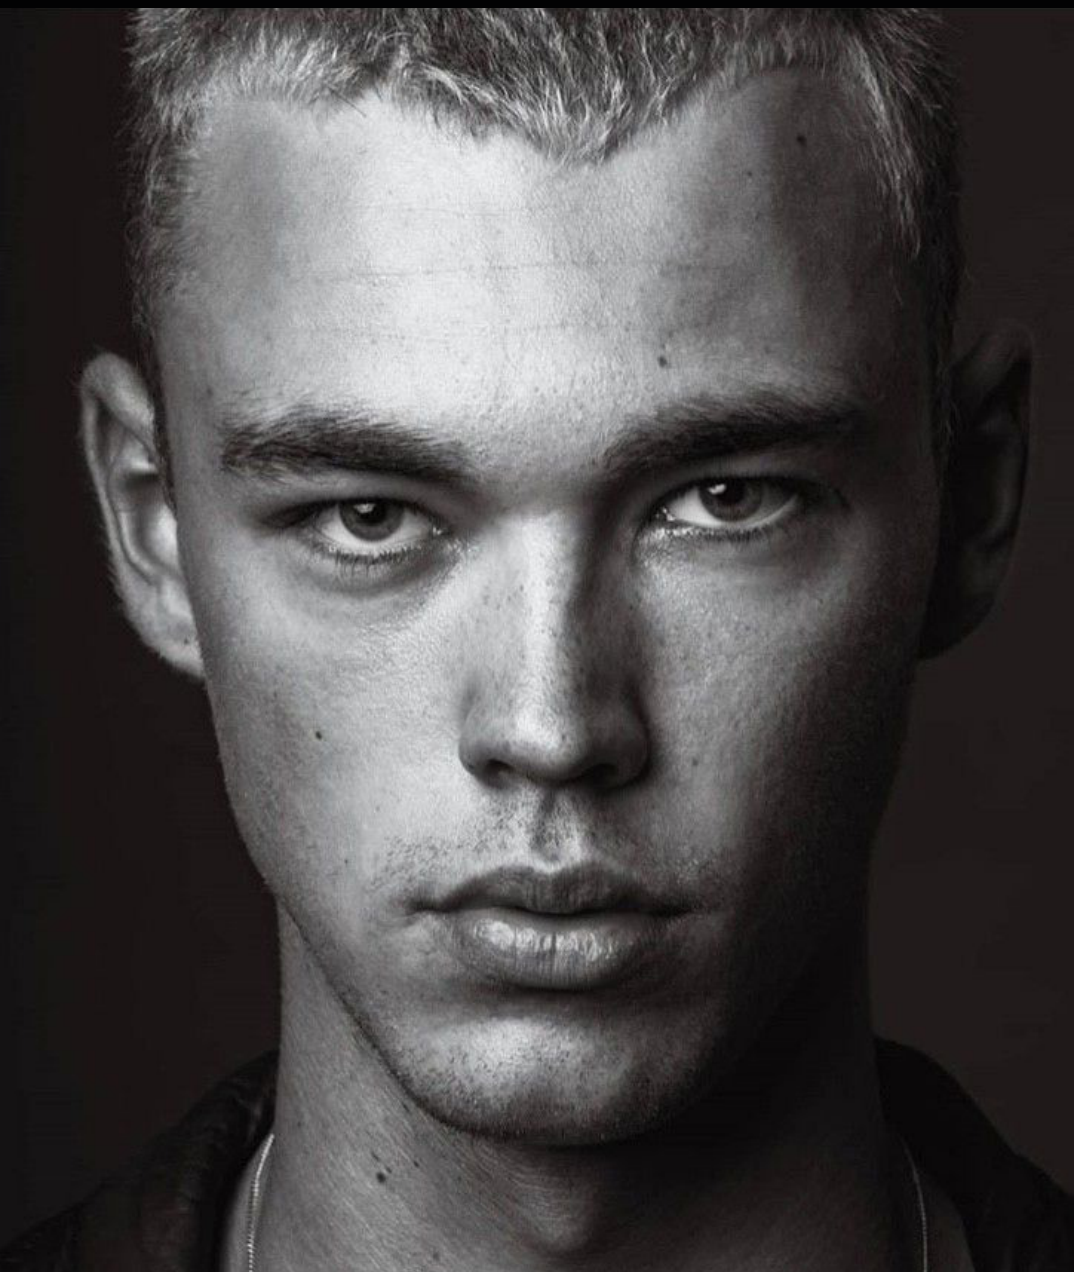

MODELWERK

JAN-LEON WEISS

HEIGHT: 186

BUST: 91

WAIST: 74

HIPS: 92

SHOES: 44

SIZE: 46-48