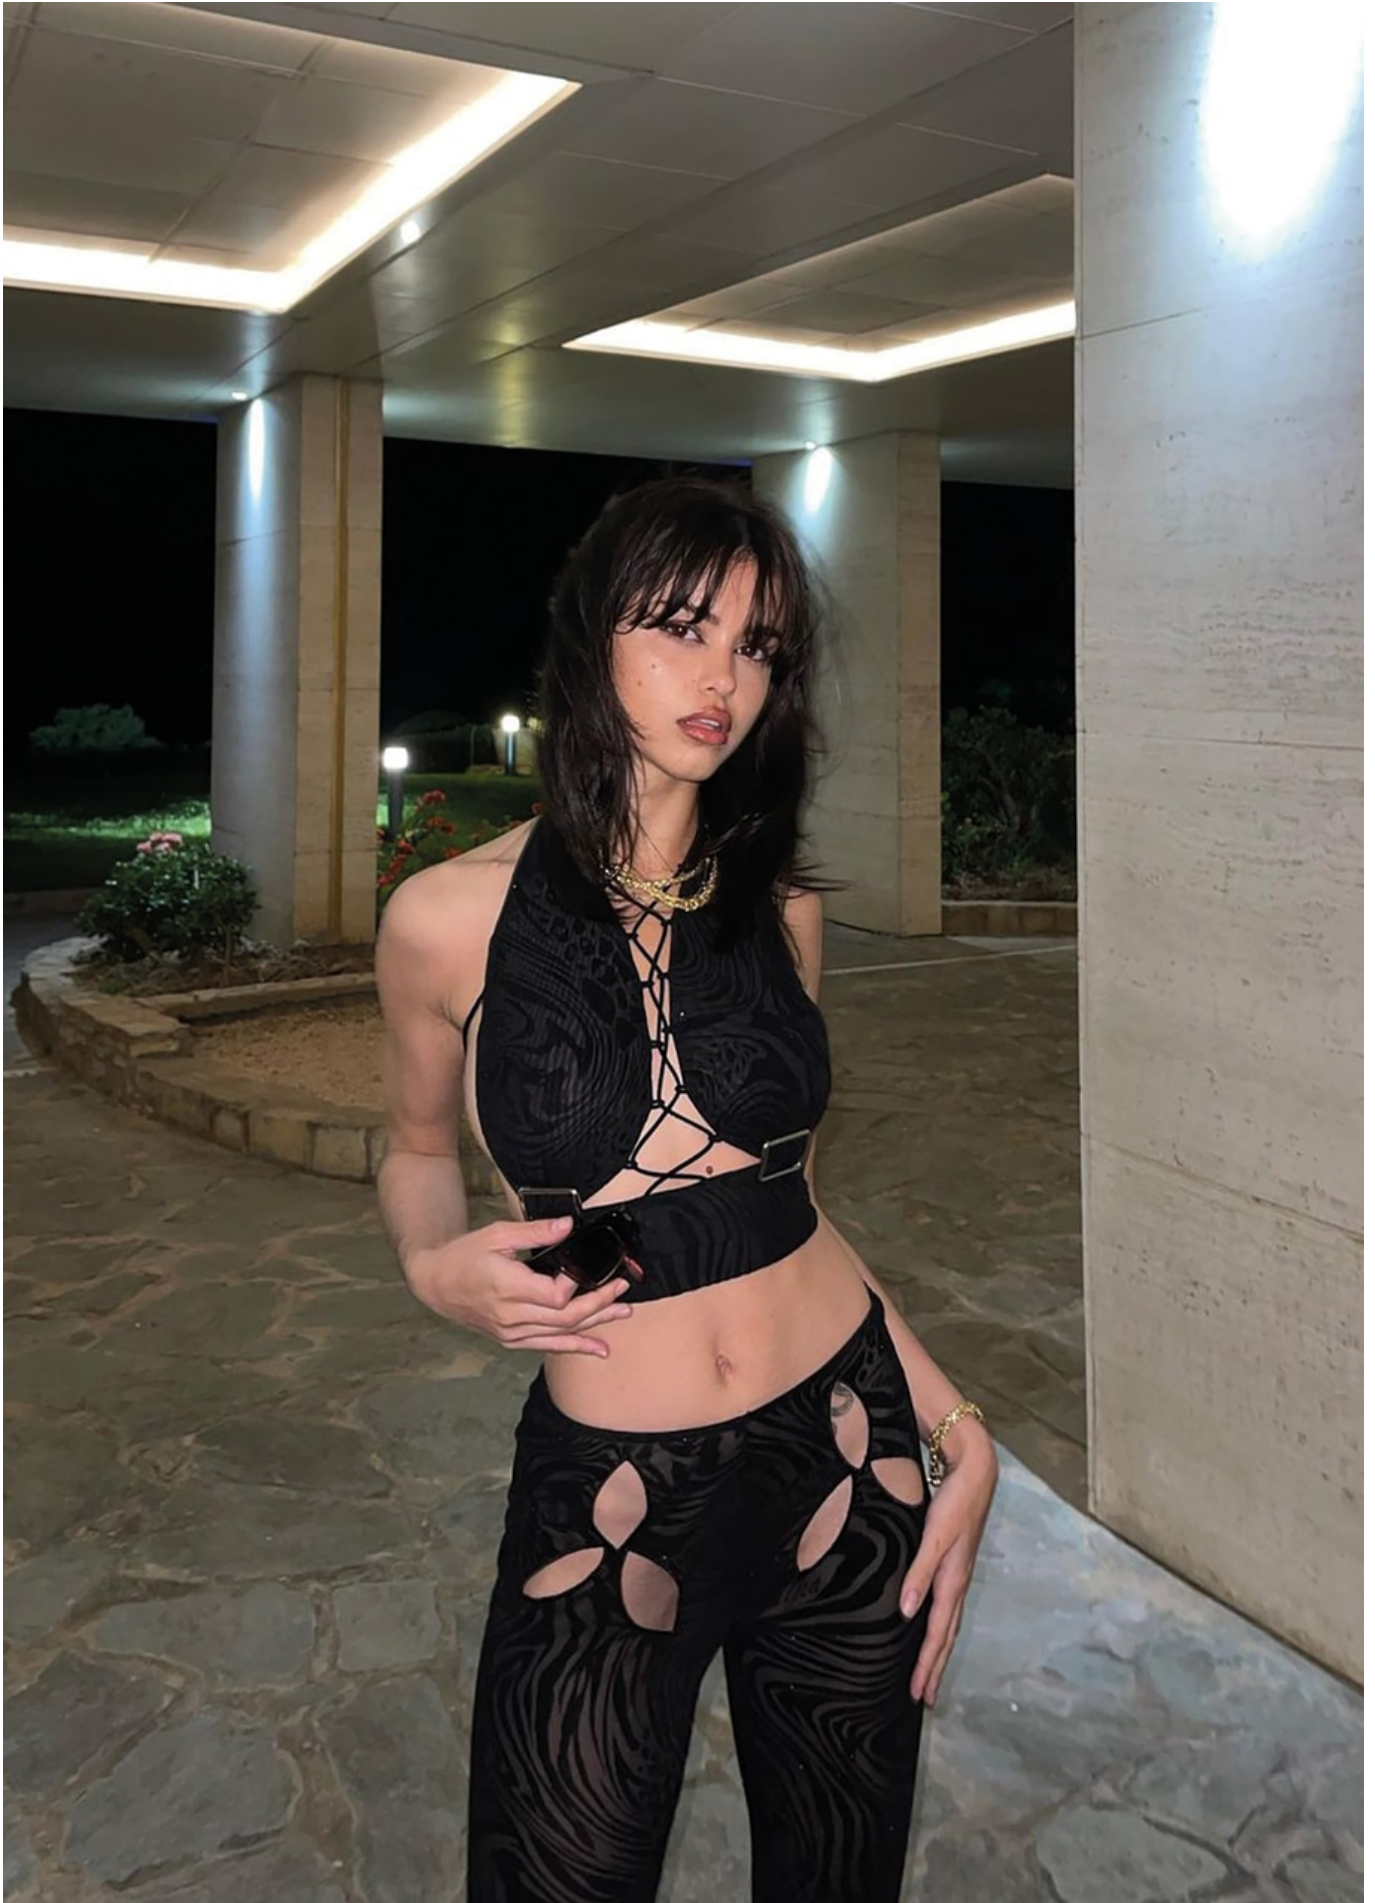

CLARICE CAZURAN

MODELWERK

HEIGHT **161** BUST **65** WAIST **58** HIPS **83** SHOES **36** HAIR **BROWN** EYES **BROWN**