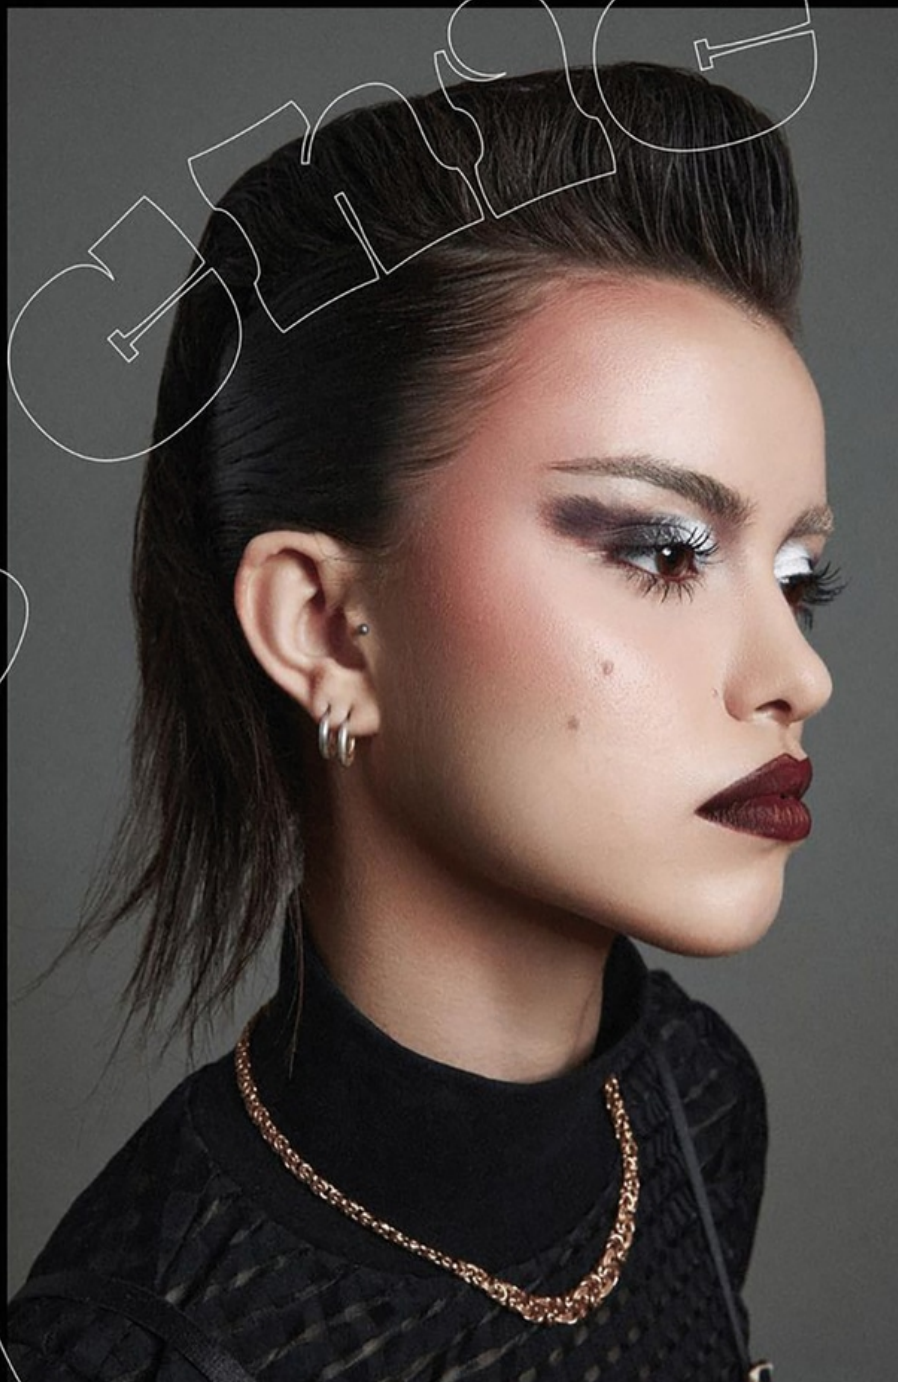

CLARICE CAZURAN

MODELWERK

HEIGHT **161** BUST **65** WAIST **58** HIPS **83** SHOES **36** HAIR **BROWN** EYES **BROWN**

CLARICE CAZURAN

MODELWERK

REBEL

IAN LIM

PH: IAN LIM /IG@MILIANEYES