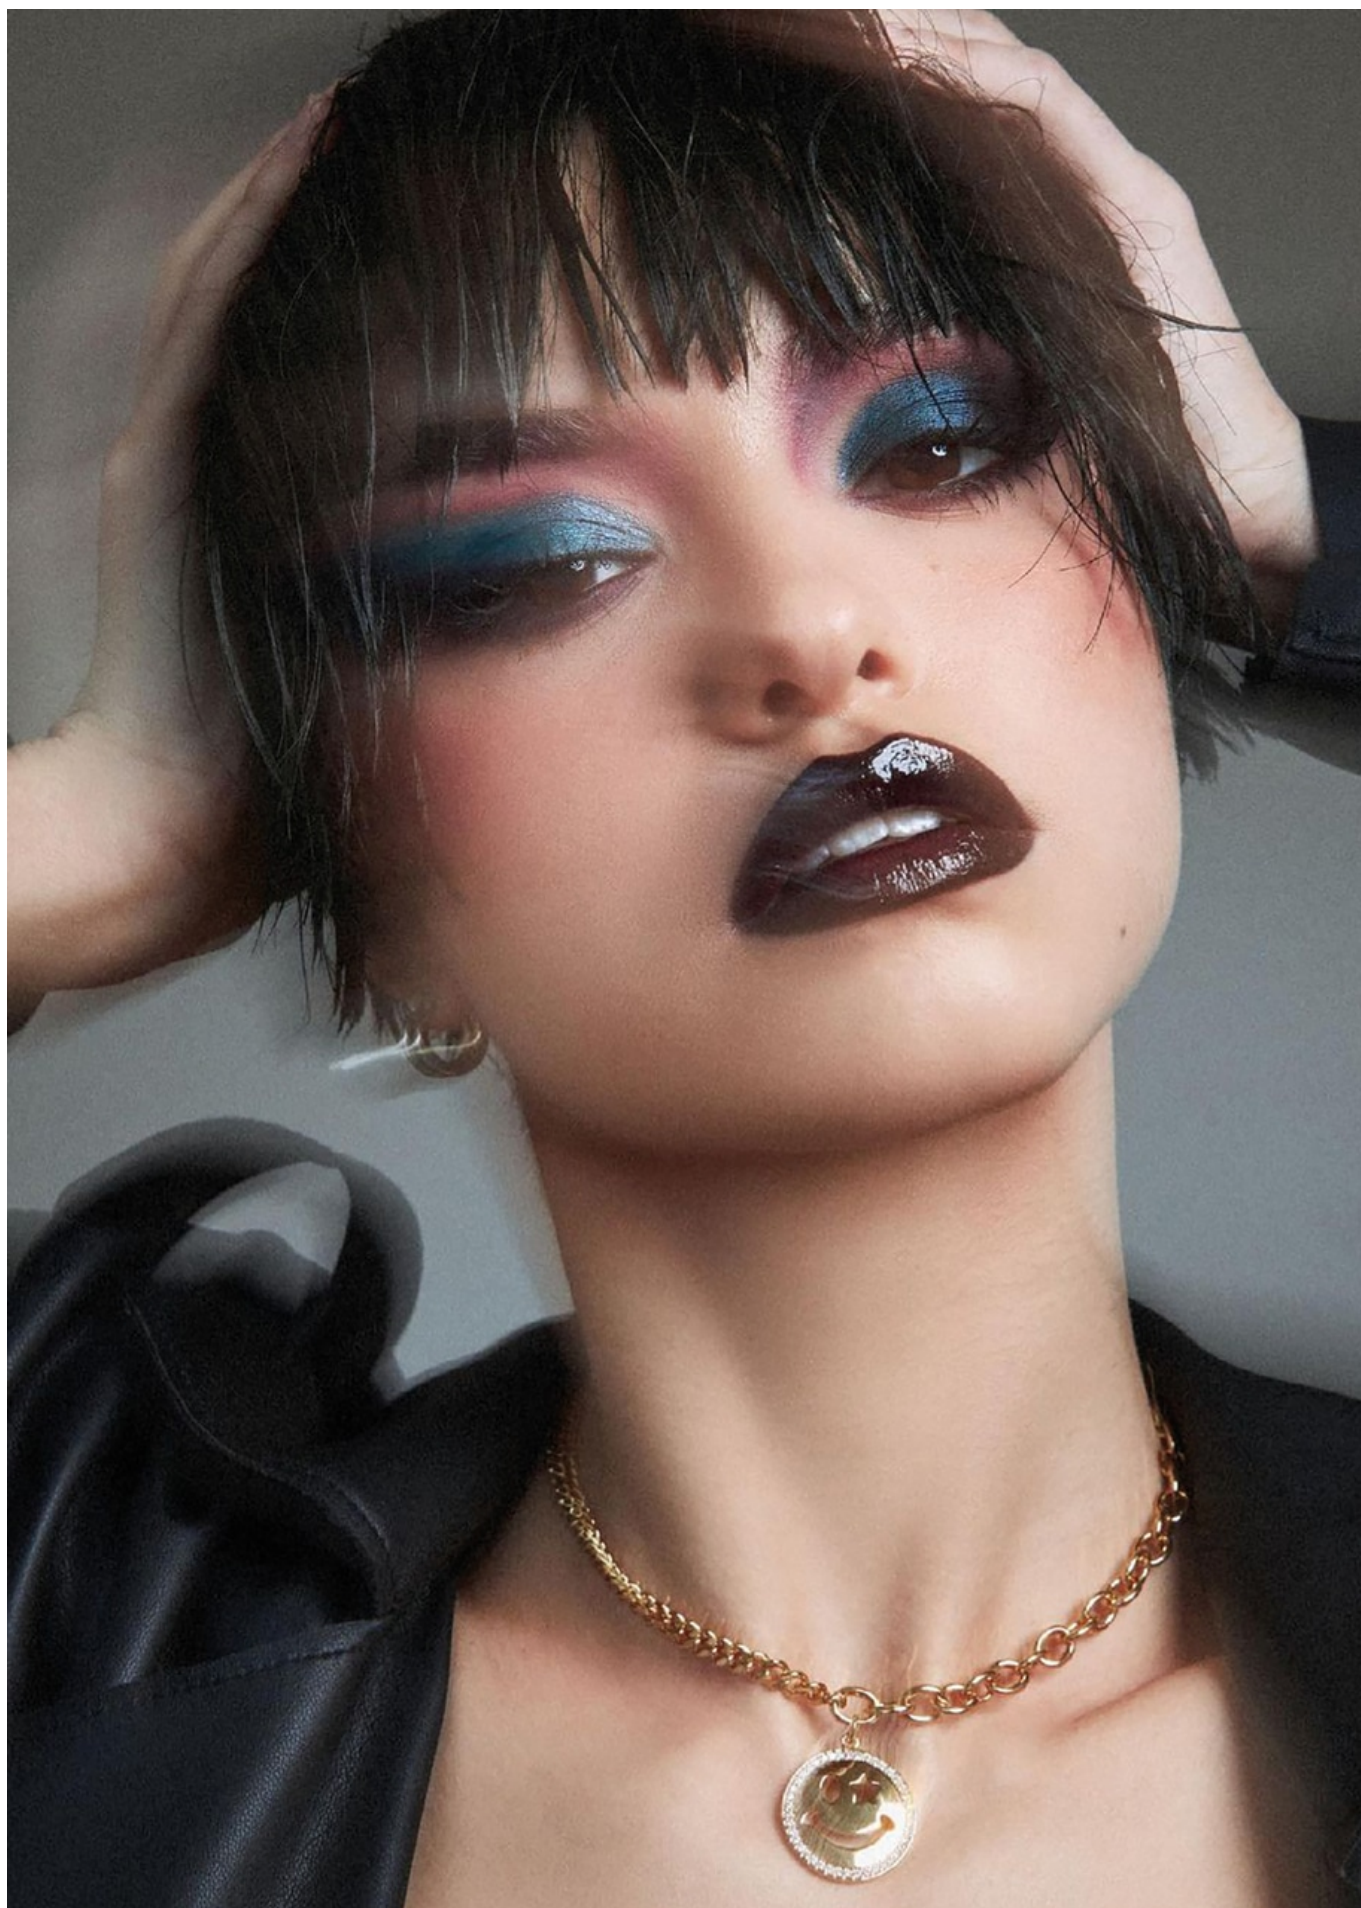

MODELWERK

REBEL

HEIGHT **161** BUST **65** WAIST **58** HIPS **83** SHOES **36** HAIR **BROWN** EYES **BROWN**

CLARICE CAZURAN

MODELWERK

HEIGHT **161** BUST **65** WAIST **58** HIPS **83** SHOES **36** HAIR **BROWN** EYES **BROWN**