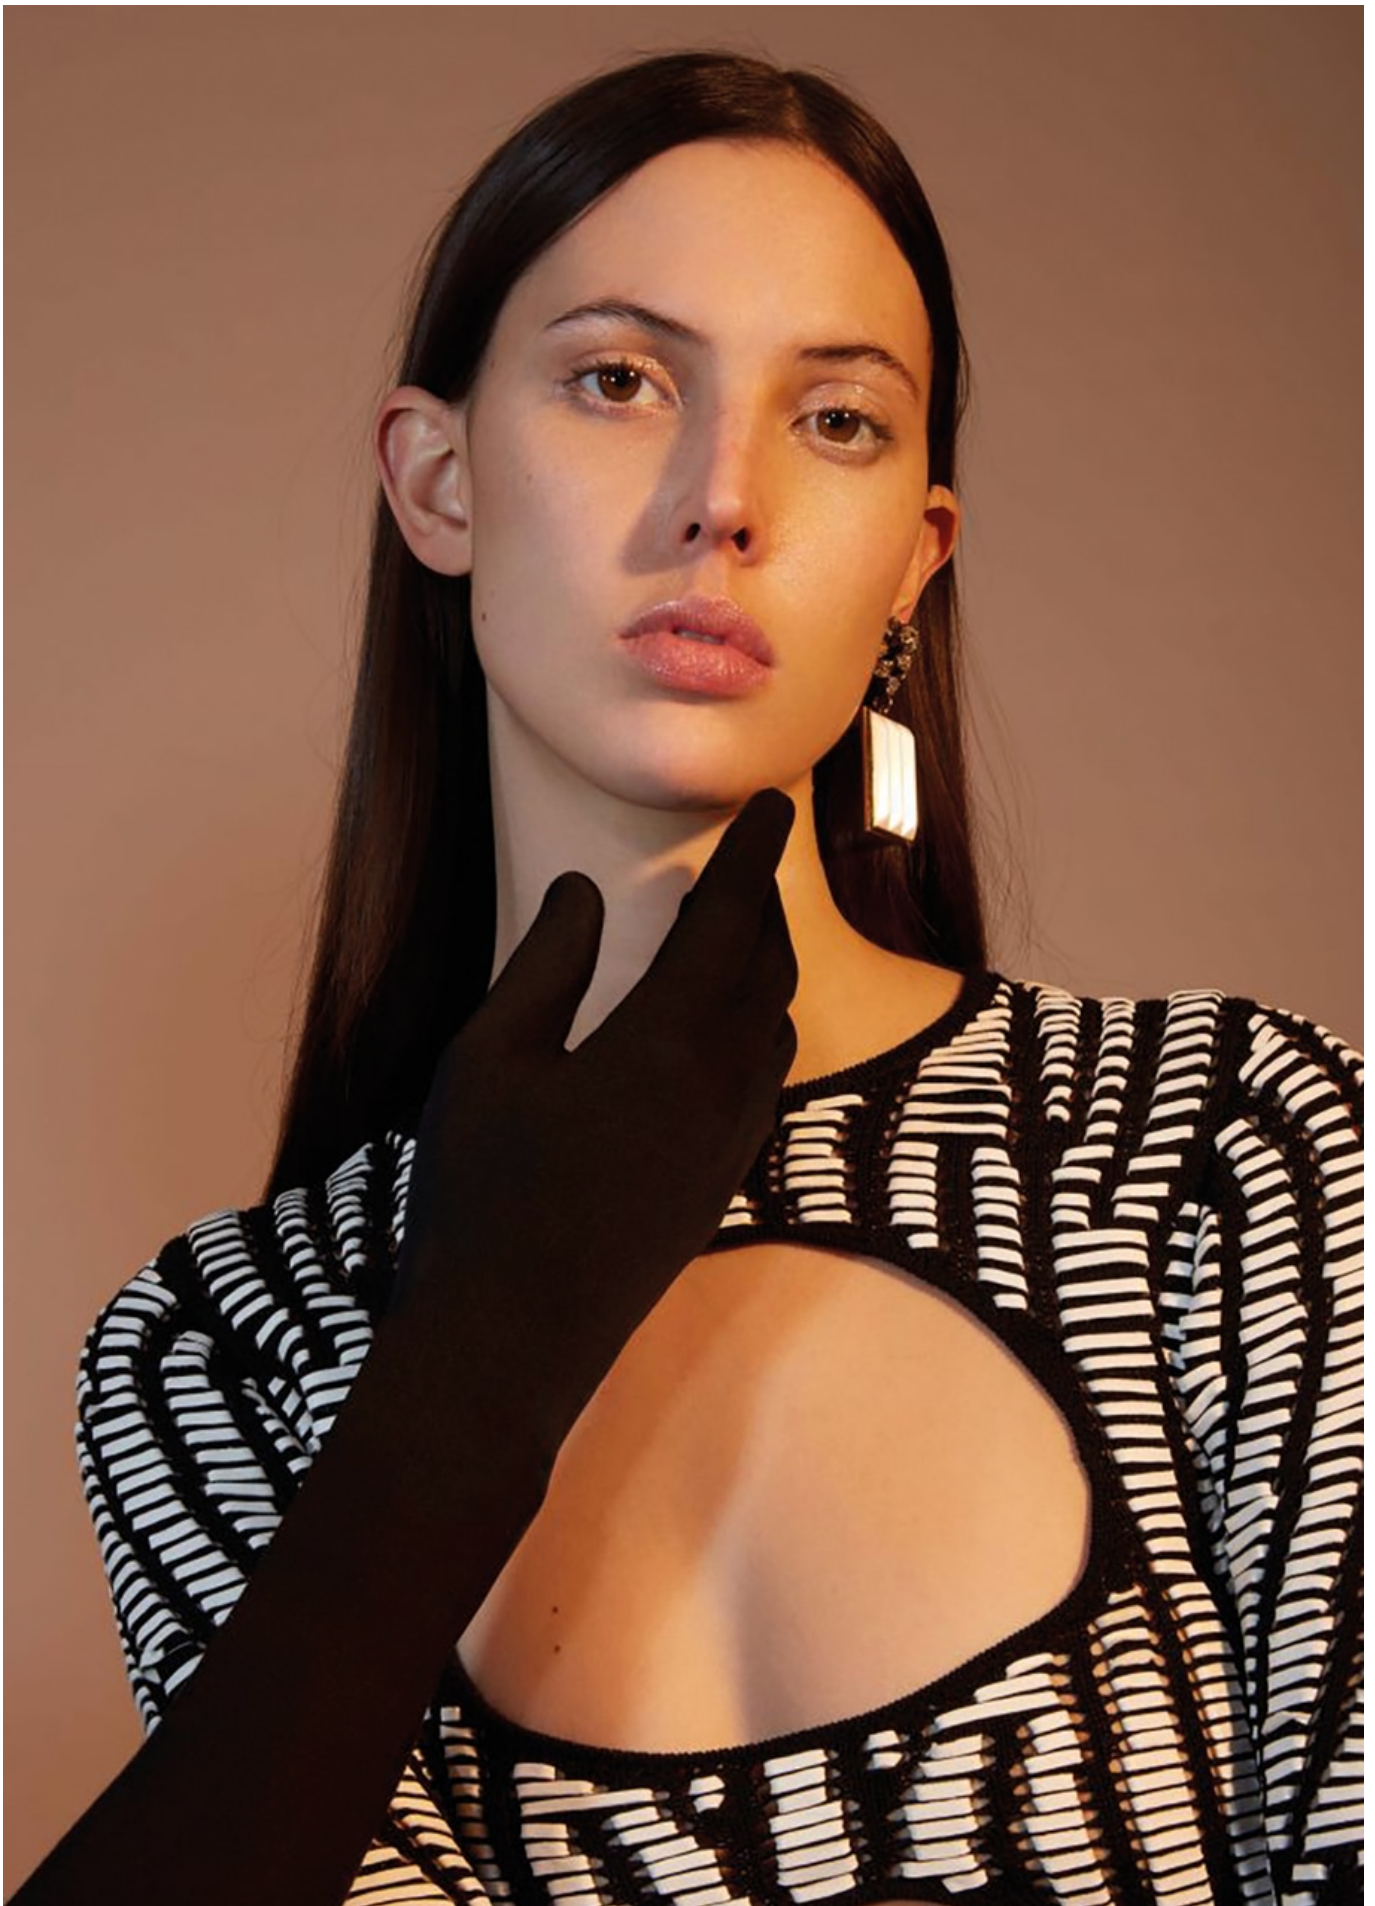

RUBY ALDRIDGE

MODELWERK

HEIGHT **178** BUST **84** WAIST **61** HIPS **90** SHOES **39** HAIR **BROWN** EYES **BROWN**