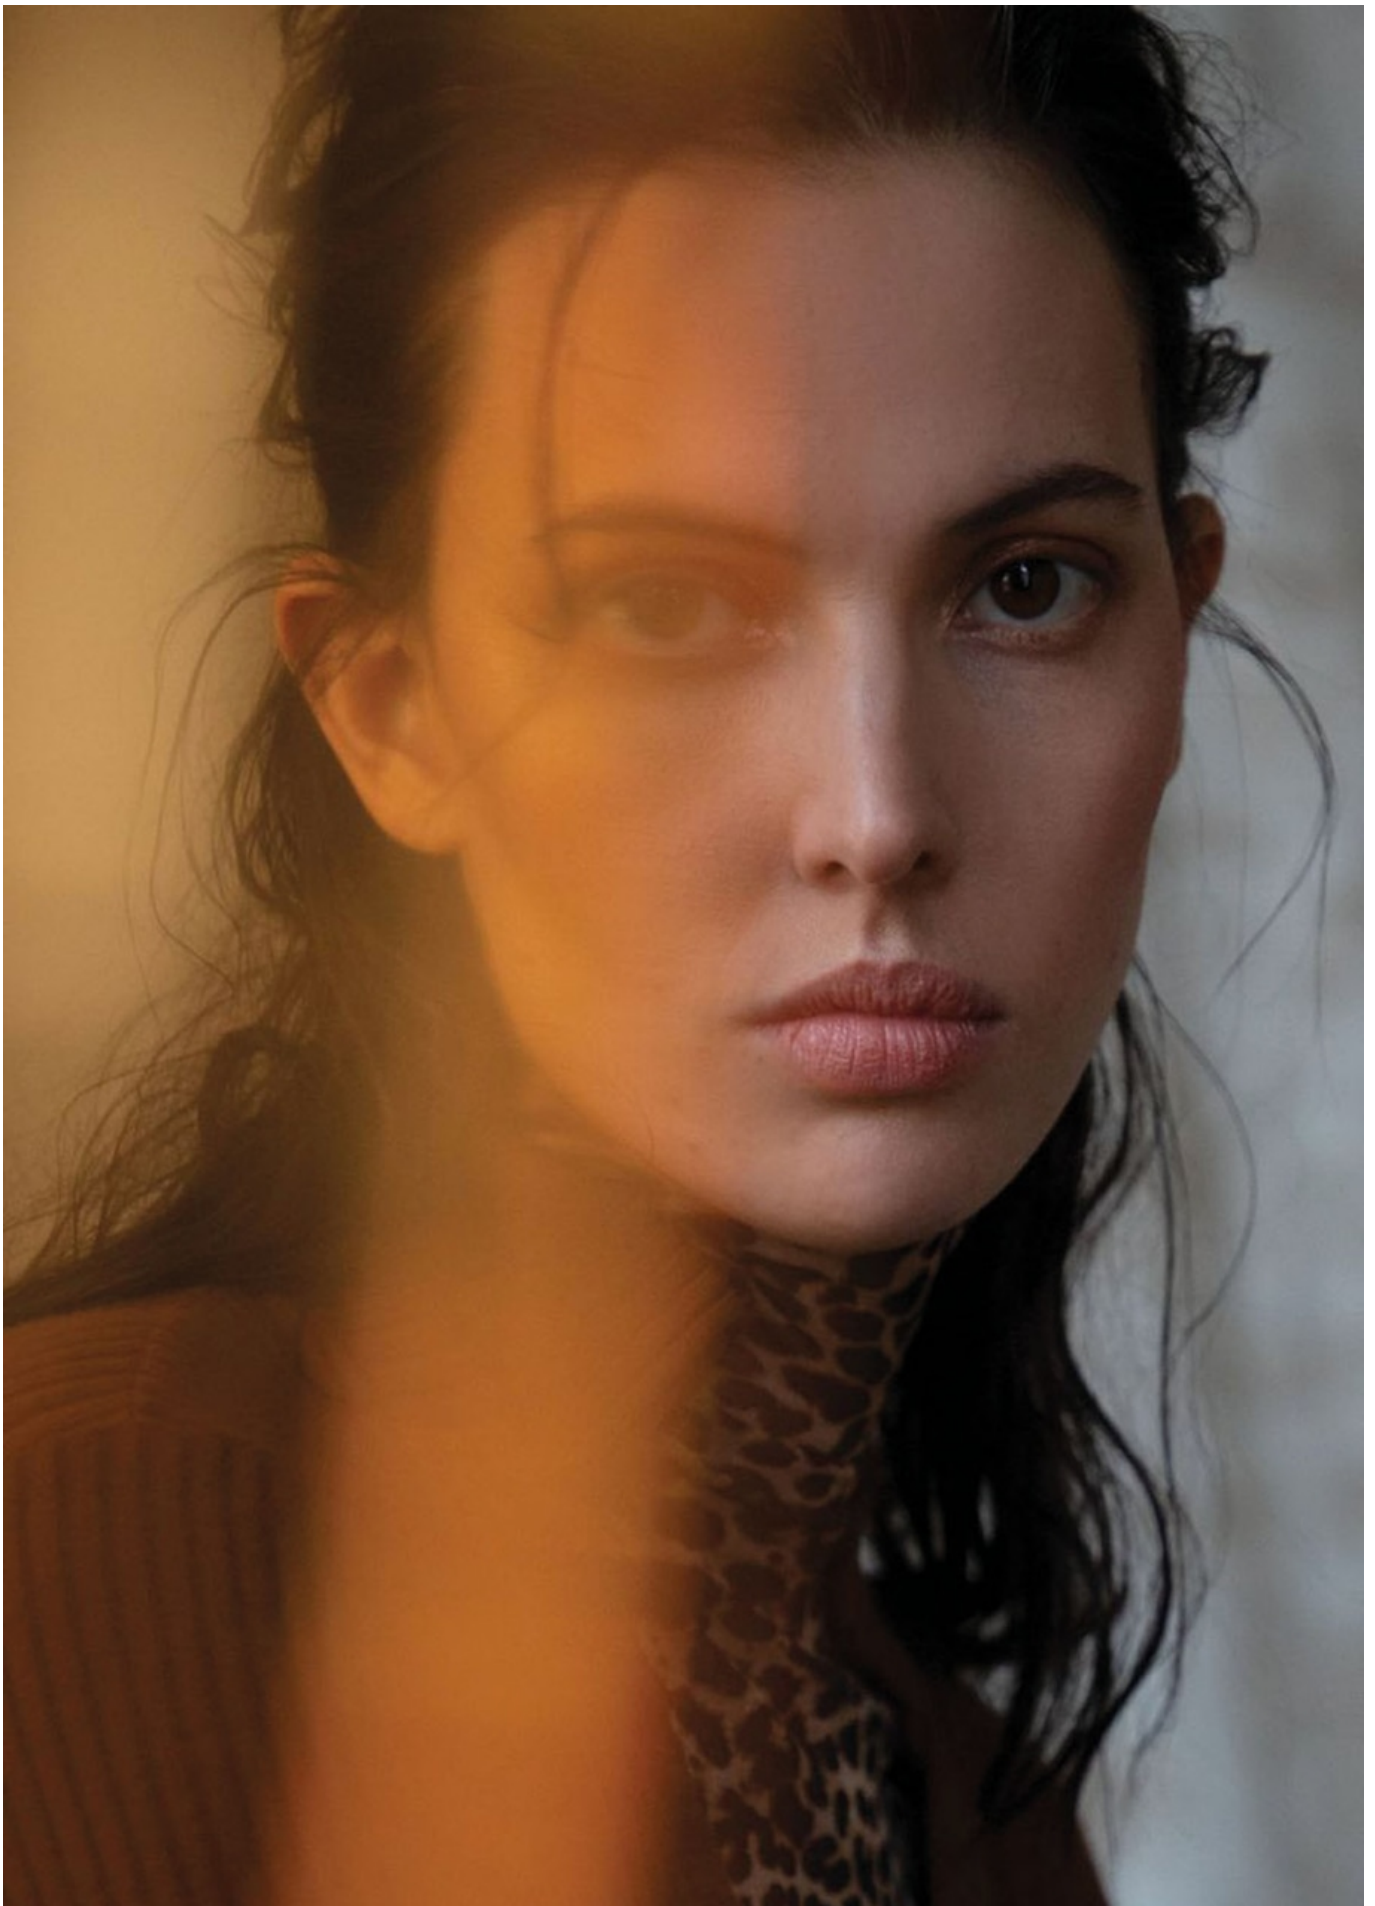

RUBY ALDRIDGE

MODELWERK

HEIGHT **178** BUST **84** WAIST **61** HIPS **90** SHOES **39** HAIR **BROWN** EYES **BROWN**