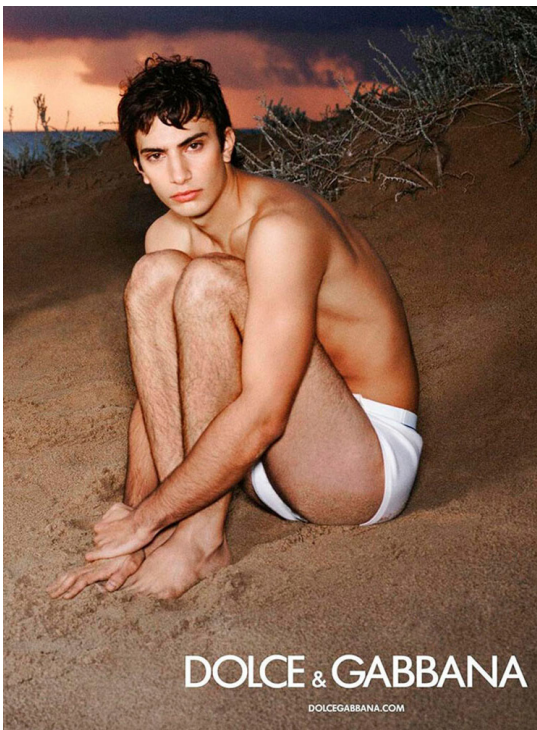

MODELWERK

ALEJANDRO ALBALADEJO

HEIGHT: 188

BUST: 87

WAIST: 75

HIPS: 87

SHOES: 42

SIZE: 46