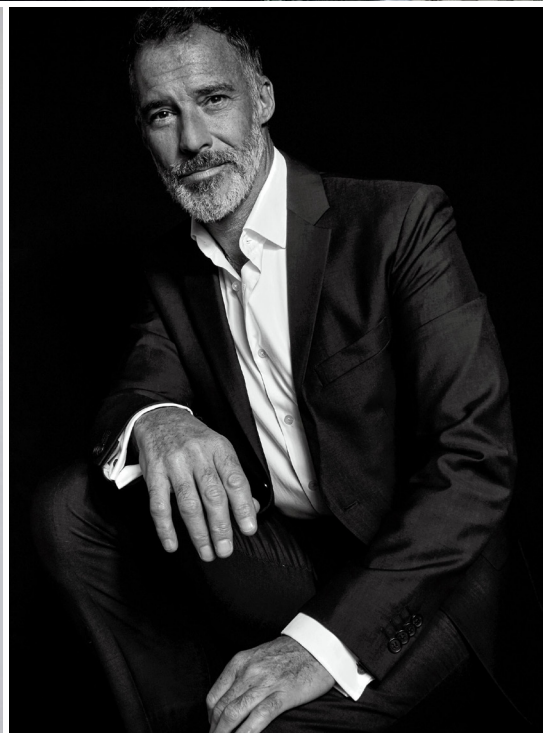

MODELWERK

ALISTAIR HALLAM

HEIGHT: 185

BUST: 98

WAIST: 84

HIPS: 96

SHOES: 43

SIZE: 48