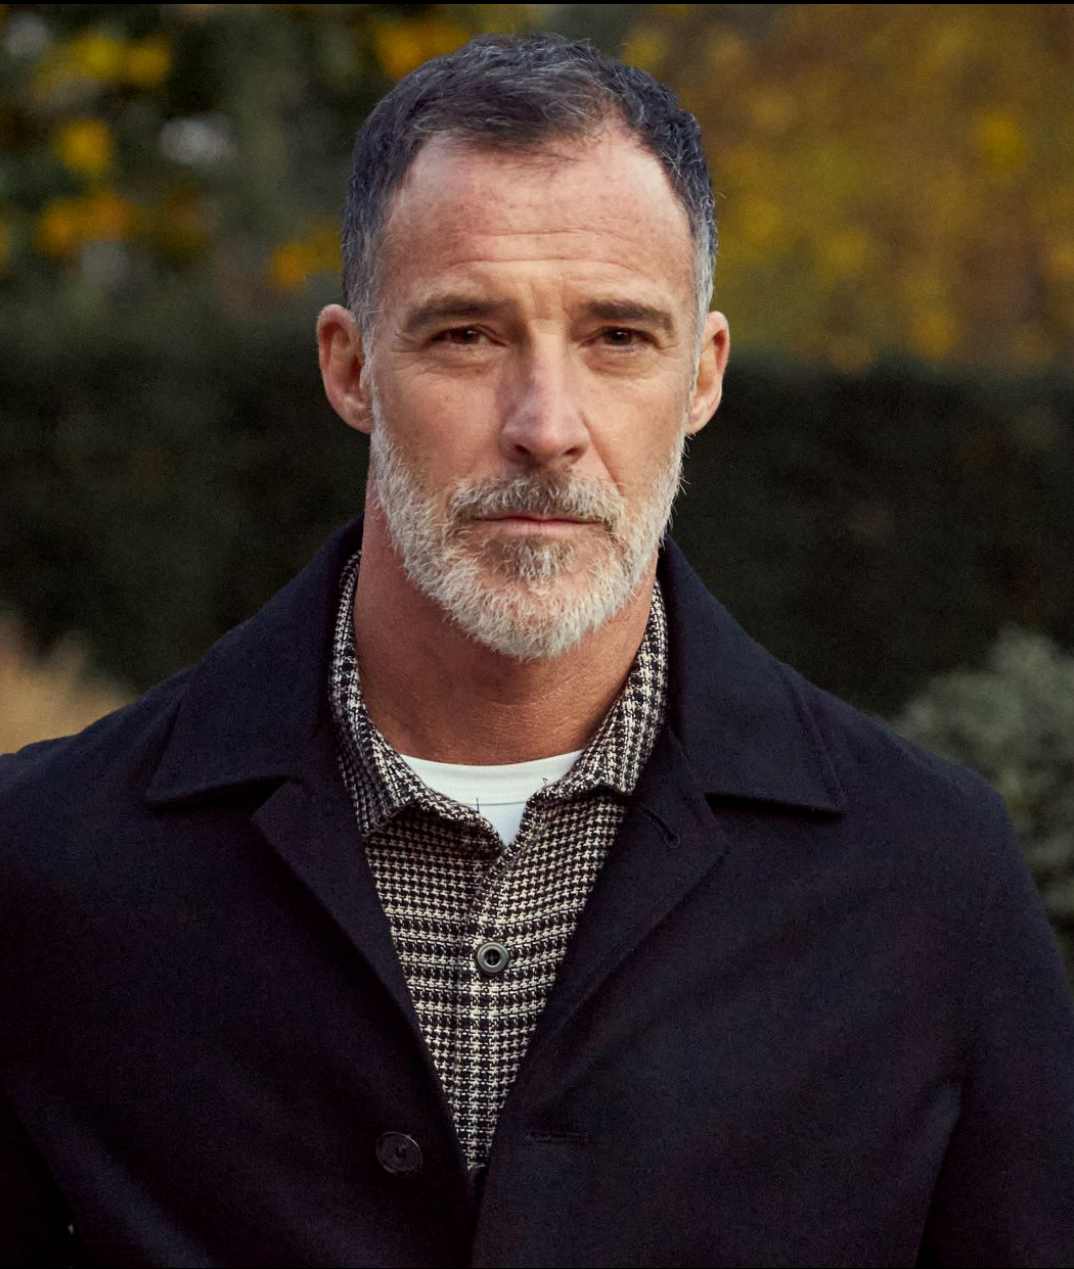

MODELWERK

ALISTAIR HALLAM

HEIGHT: 185

BUST: 98

WAIST: 84

HIPS: 96

SHOES: 43

SIZE: 48