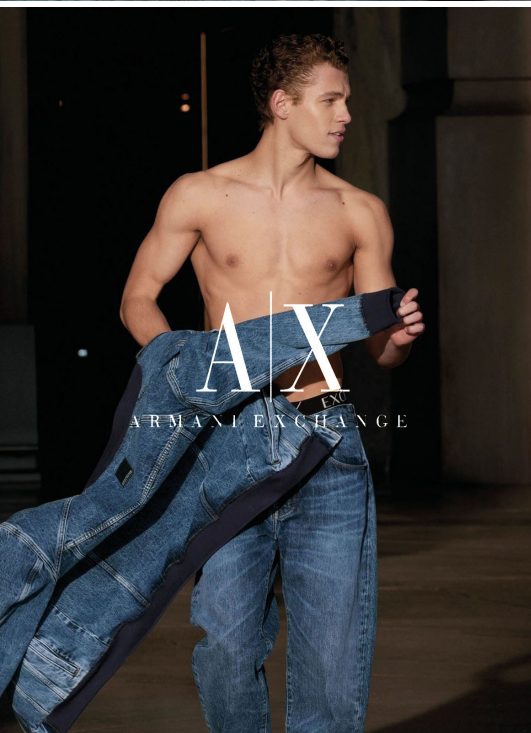

MODELWERK

JAMY TOBIAS

HEIGHT: 188

BUST: 98

WAIST: 77

HIPS: 96

SHOES: 45

SIZE: 50