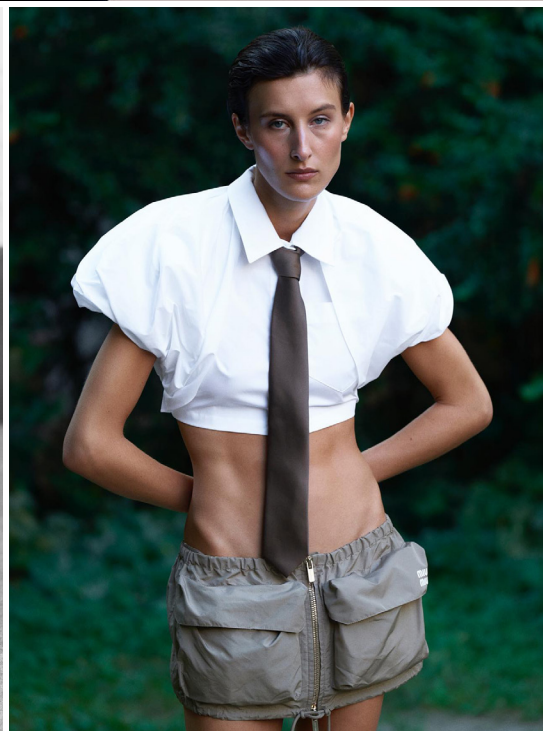

MODELWERK

LUISA WEISSFLOG

HEIGHT: 178

BUST: 82

WAIST: 61

HIPS: 89

SHOES: 40

HAIR: BROWN