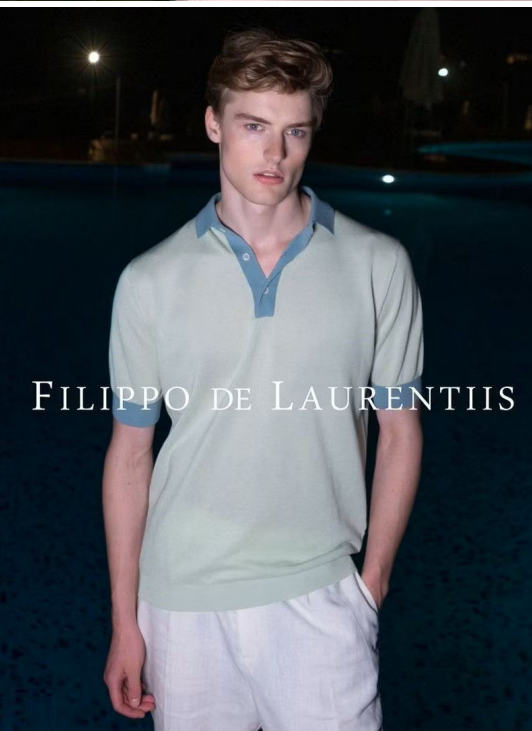

MODELWERK

SAM COOK

HEIGHT: 188

BUST: 95

WAIST: 77

HIPS: 96

SHOES: 43,5

SIZE: 48