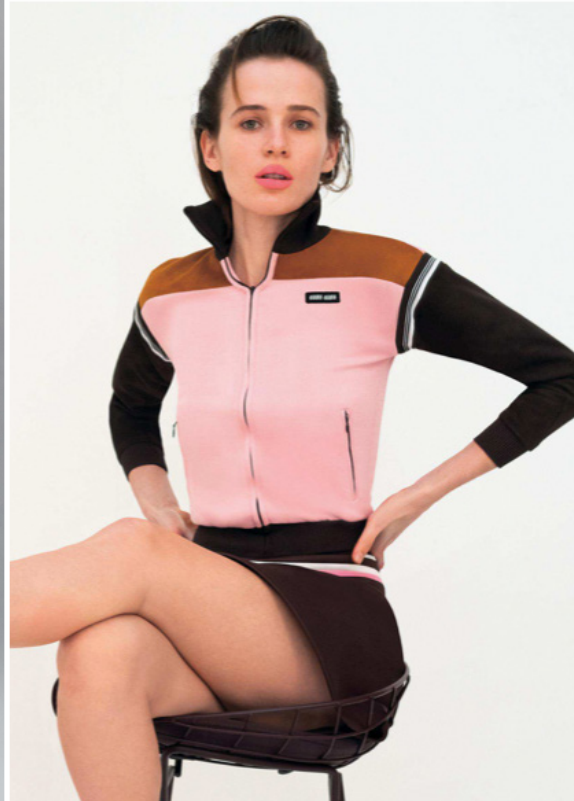

MODELWERK

L'OFFICIEL

DIANA NIMYLOVYCH

größe: 178
schuhe: 39

oberw.: 85 B
augen: grau

taille: 59
haare: brown

hüfte: 88

MODELWERK Modelagentur GmbH