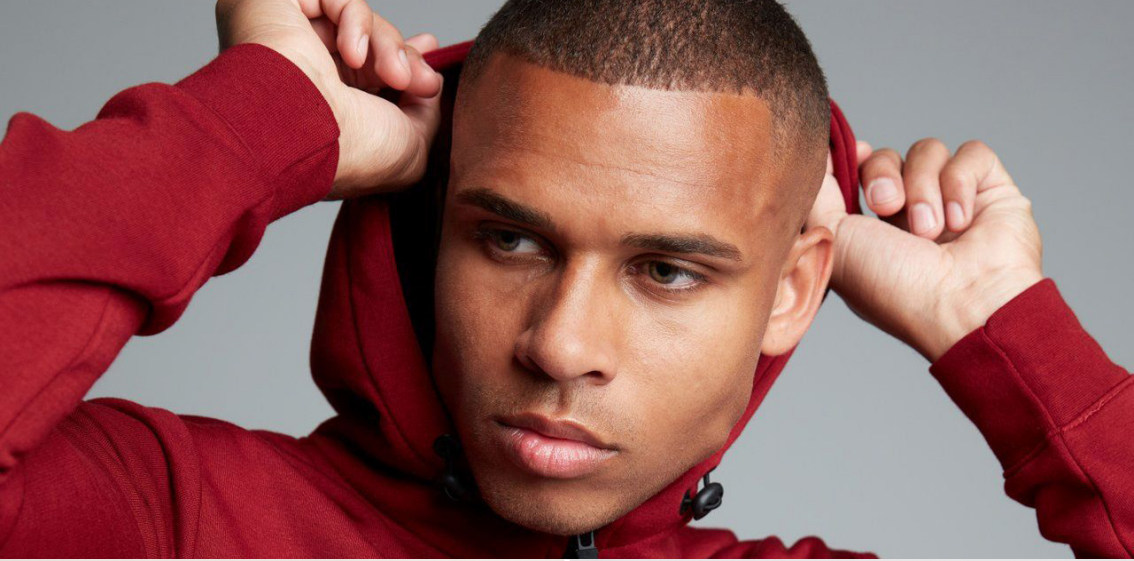

# MODELWERK

KEVIN NIJE

größe: 182  
konf.: 50

brust: 99  
schuhe: 44

taille: 79  
augen: braun

hüfte: 95  
haare: grün

**MODELWERK** Modelagentur GmbH

Rothenbaumchaussee 1 · D-20148 Hamburg · Tel. +49 40 88 30 73 - 0 · Fax. +49 40 88 30 73 - 100  
eMail: [booking@modelwerk.de](mailto:booking@modelwerk.de) · [www.modelwerk.de](http://www.modelwerk.de)